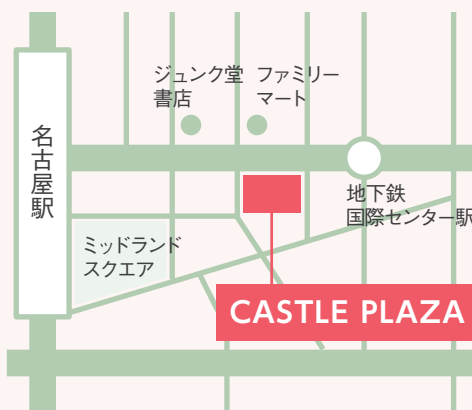

参加人数
男女計30人

開催場所

キャッスルプラザ
4階 茜の間

名古屋市中村区名駅4-3-25

参加費

5,200円(税込)

アクセス

「名古屋」駅より徒歩5~10分
※ユニモール地下街11番出口すぐ

参加条件

男性:35歳~49歳まで
※大卒 or 公務員 or 上場企業勤務 or 年収450万円以上の方
女性:32歳~46歳まで

服装

男性:スーツ・ジャケット
女性:ワンピース等ジュエルすぎない装い

ソフトドリンク&ケーキ付

CASTLE PLAZA

10:30

受付開始